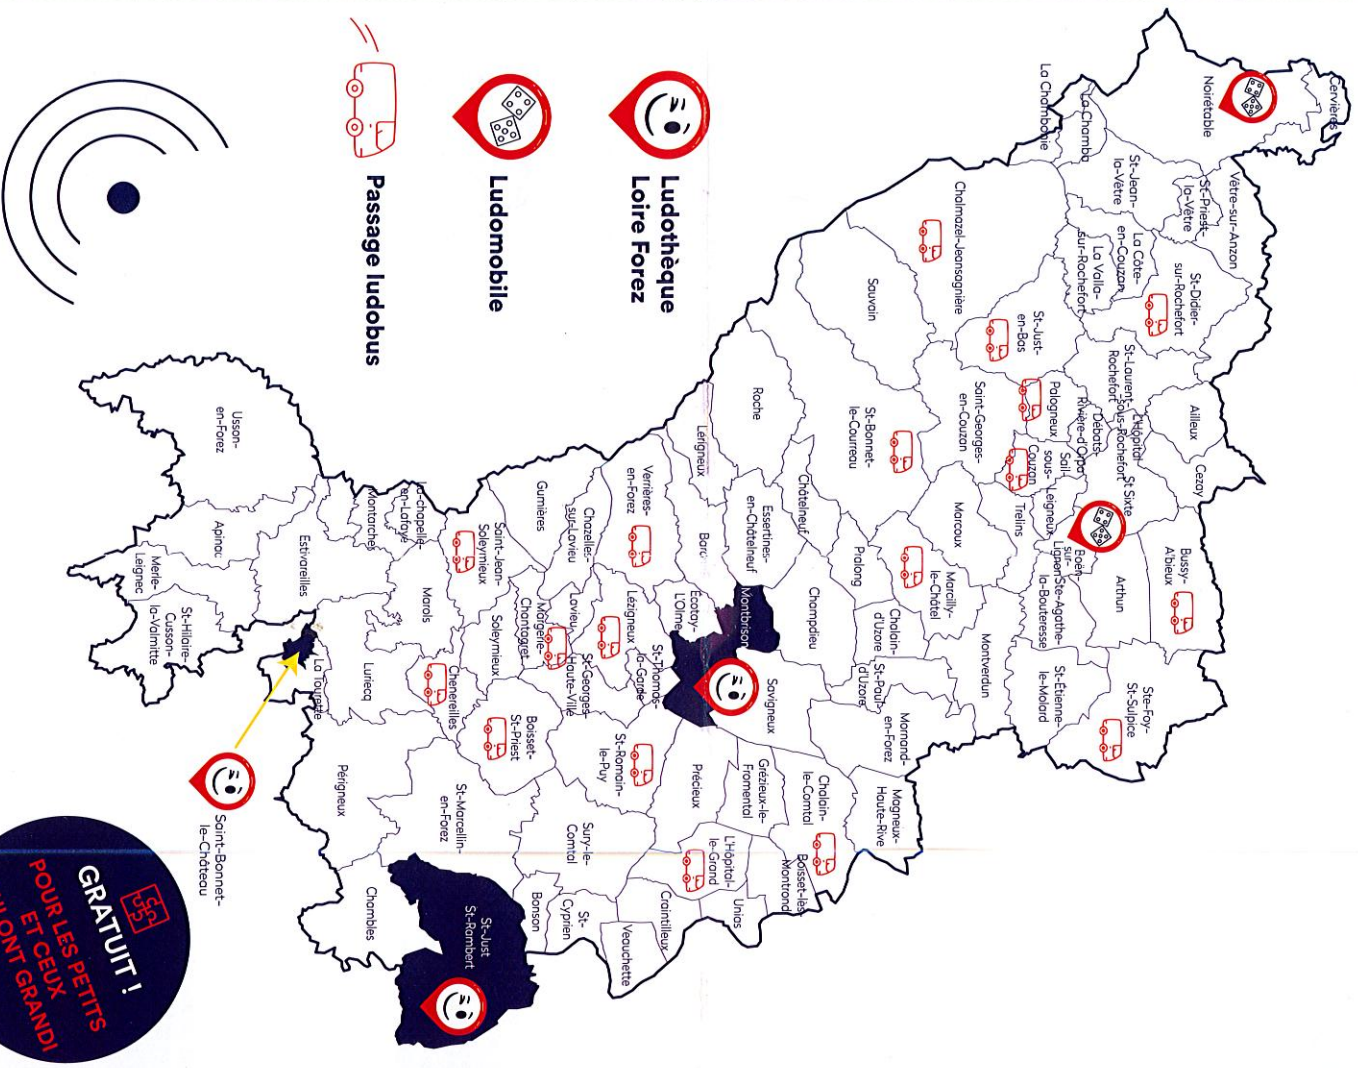

La Ludomobile

à Boën-sur-Lignon et Noirétable

1 Ludobus avec une salle en plus !

Ludomobile est un lieu éphémère légué par l'équipe de la ludothèque.

vous pouvez venir jouer sur place chaque semaine, hors vacances scolaires.

3 enfants de moins de 10 ans seront accompagnés d'un adulte

comme dans le Ludobus, vous pouvez solliciter nos conseils pour emprunter ou l'ordre des jeux.

La Ludo près de chez vous...

Ludothèque Loire Forez

20 décembre

24 janvier

14 février

20 mars

10 avril, 15 mai

5 et 26 juin

Chalmazel-

Jeansagnière

22 mai

12 juin, 3 juillet

Chenereilles

Jeudi 16h-17h30

⊗ Devant l'abribus

en bas de l'école

21 septembre

12 octobre